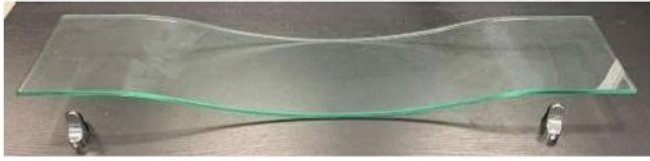

SIN VALORAR

VALORACIÓN DE LOTE:

1.806 PIEZAS (23.830 KG) DE VIDRIO DE ALTA CALIDAD, ORGANIZADOS EN 58 PALETS Y 17 BULTOS LISTOS PARA CARGAR.

IMÁGENES DEL PRODUCTO.

Foto 001.- balda cristal transp omega ligera 1200*200*70 -> 65 UDS

Foto 002.- balda cristal satinado tipo V 1000*200*200 -> 31 UDS

Foto 003.- encimera cristal satinada optic sorra

- 910*510*15 -> 15 UDS
- 1110*510*15 -> 14 UDS

Foto 004.- encimera cristal satinada seno derecha